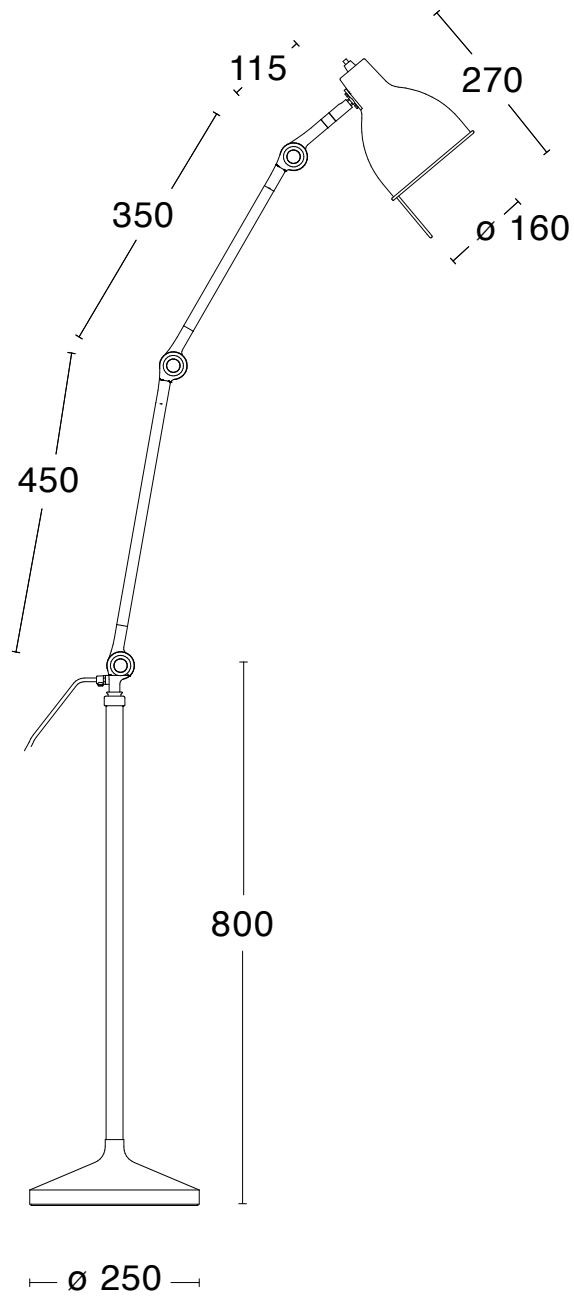

Vit

Varmgrå

Oxblod

Matt Svart

Tallgrön

Specifikationer

TEKNISK SPECIFIKATION

Formgivare	Box Arkitekter
Eldata	Klass II IP20 230V
Beskrivning	Pulverlackerad metall i fem färger. Muttern innanför vingmuttern justerar hårdheten i lederna
Anslutning	2,5 m kabel med stickpropp
Ljuskälla	1 x LED E27 2700K 806lm CRI >80
Socket	E27

ARTIKEL NUMMER

PJ80-01	Vit RAL 9010
PJ80-02	Varmgrå RAL 7032
PJ80-06	Oxblod RAL 8015
PJ80-13	Tallgrön RAL 6028
PJ80-15	Mattsvart RAL 7016
50300	LED E27 2700K 806lm CRI >80 (Bhv. 1)

Dimensioner

Besök vår hemsida för mer information