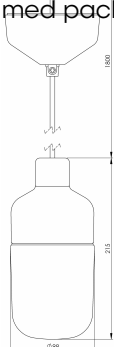

Artikelnr **8322-500-16**
 E-nr **7506562**
 EI-nr
 S-nr
 EAN **7312908322164**

Ohm Pendel 100/215

Porslinarmaturer för både inomhus och utomhusbruk - väggar, tak och bord. Designen av Kauppi & Kauppi med de mjuka linjerna och strama siluetterna för tankarna till både skandinavisk design och äldre japanskt porslin.

Specifikation

Sockelmaterial	Porslin
Lamphållare	E27
Ljuskälla	Max 40W (ej inkl.)
Spänning	230V
Montering	Tak
Sockelfärg	Svart NCS S 9000-N
Skyddsklass	II
D-klassad	
Kapslingsklass	IP44
Energiklass	-
T _a	
Höjd	215 mm
Diameter Ø	98 mm
Glas	Matt opal
Glasgänga	84,5 mm
Vikt	1,49 kg
Design	Kauppi & Kauppi

Installation

För befintliga ledare genom takkoppsspäckningen. Fäst takkoppsspäckningen med hjälp av takkopp och lämpliga skruvar enligt monteringsanvisning. (Skruv medföljer ej.) Häng armaturen i kroken och anslut ledarna till kopplingsplinten. För upp takkoppen så att den sluter tätt mot taket och fäst den med dragavlastaren. Bestycka armaturen med lämplig ljuskälla, sätt sedan kupan på plats med packning mellan glas och sockel.