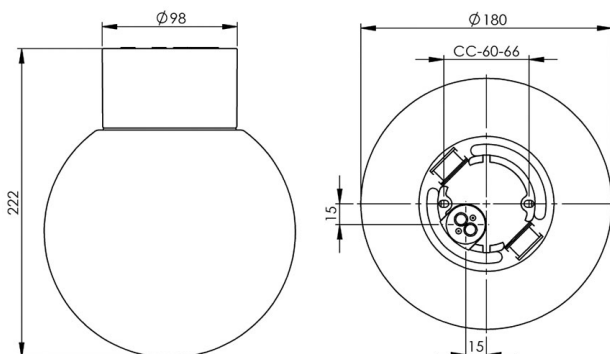

Specifikation

Sockelmaterial	Porslin
Lamphållare	E27
Ljuskälla	E27, max 75W (ej inkl.)
Spänning	230V
Montering	Tak/vägg
Sockelfärg	Svart NCS S 9000-N
Skyddsklass	II
D-klassad	Ja
Kapslingsklass	IP54
Energiklass	-
T _a	-30 - +25
Höjd	222 mm
Diameter Ø	180 mm
Glas	Klarglas
Glasgänga	84,5 mm
Vikt	1,18 kg
Design	Ifö Electric

Teknisk information

Silikontätning mellan glas och sockel. Två Ø 5mm hål för montage. CC-mått 60-66 mm. En kabelgenomföring i botten med uttag för två nätkablar. Två polskruvar för anslutning av max 3 x 2,5 mm². Överkoppling är möjlig. Bottengenomföring, två brytväggar. Petskydd och skydd mot strilande vatten från alla vinklar. Våra kupor är alla unika, mindre variationer kan förekomma. Tillåten för användning i miljöer där en ansamling av icke-ledande damm på armaturen kan förväntas.